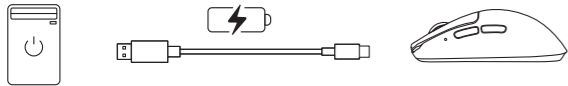

02 快速开始 / Quick Start / クイックスタート 빠른 시작

1. 充电/有线使用 Charge / Wired Mode 充電/有線モード 충전 / 유선 모드