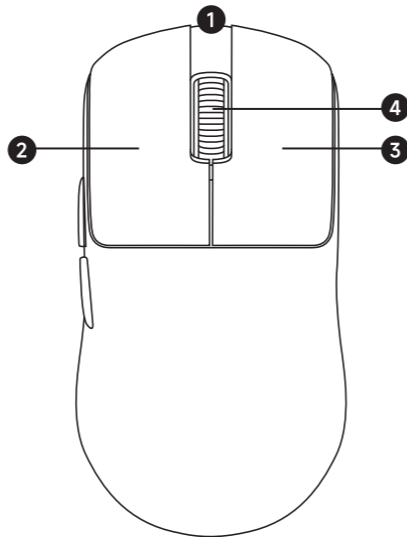

01 按键和配件说明 / Introduction / 紹介 / 소개

1 Type-C口  
Type-C Port  
Type-C 인터페이스  
Type-C 인터페이스

2 鼠标左键  
Left Mouse Button  
マウスの左ボタン  
마우스 왼쪽 버튼

3 鼠标右键  
Right Mouse Button  
マウスの右ボタン  
마우스 오른쪽 버튼

4 滚轮  
Scroll Wheel  
マウスホイール  
마우스 휠

5 指示灯  
Indicator  
인디케이터  
표시등

6 前进侧键  
Forward Button  
前進側キー  
전진 측면 키

7 后退侧键  
Back Button  
後退側キー  
뒤로 측면 키

8 脚贴区  
Foot  
피트  
피트

9 光学传感器  
Optical Sensor  
光センサ  
광학 센서

10 DPI切换键  
DPI Button  
DPIボタン  
DPI 버튼