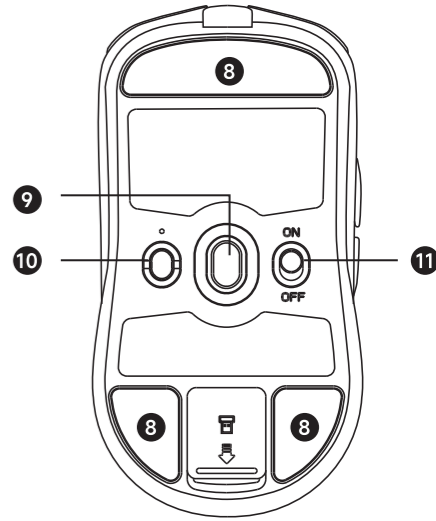

01 按键和配件说明 / Introduction / 紹介 / 소개

1 Type-C口  
Type-C Port  
Type-C 인터페이스  
Type-C 인터페이스

2 鼠标左键  
Left Mouse Button  
マウスの左ボタン  
마우스 왼쪽 버튼

3 鼠标右键  
Right Mouse Button  
マウスの右ボタン  
마우스 오른쪽 버튼

4 滚轮  
Scroll Wheel  
マウスホイール  
마우스 휠

5 指示灯  
Indicator  
인디케이터  
표시등

6 前进侧键  
Forward Button  
前進側キー  
전진 측면 키

7 后退侧键  
Back Button  
後退側キー  
뒤로 측면 키

8 脚贴区  
Foot  
피트  
피트

9 光学传感器  
Optical Sensor  
光センサ  
광학 센서

10 DPI切换键  
DPI Button  
DPIボタン  
DPI 버튼

11 无线开关  
Power Switch  
電源スイッチ  
전원 스위치