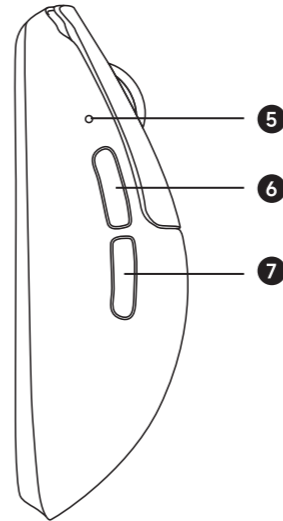

01 按键和配件说明 / Introduction / 紹介 / 소개

1 Type-C口  
Type-C Port  
Type-C 인터페이스  
Type-C 인터페이스

2 鼠标左键  
Left Mouse Button  
マウスの左ボタン  
마우스 왼쪽 버튼

3 鼠标右键  
Right Mouse Button  
マウスの右ボタン  
마우스 오른쪽 버튼

4 滚轮  
Scroll Wheel  
マウスホイール  
마우스 휠

5 指示灯  
Indicator  
인디케이터  
표시등

6 前进侧键  
Forward Button  
前進側キー  
전진 측면 키

7 后退侧键  
Back Button  
後退側キー  
뒤로 측면 키

8 脚贴区  
Foot  
피트  
피트

9 光学传感器  
Optical Sensor  
光センサ  
광학 센서

10 DPI切换键  
DPI Button  
DPIボタン  
DPI 버튼